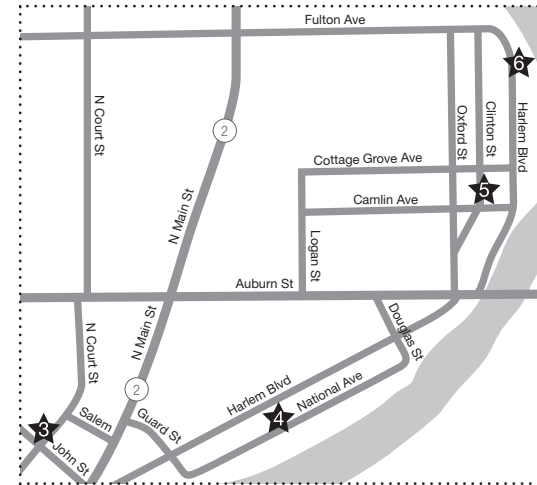

Maps

- | | |
|-------------------------------------|---|
| 1 2622 Saxon Pl, Rockford, IL | 6 2507 Harlem Blvd, Rockford, IL |
| 2 3311 Brookview Rd, Rockford, IL | 7 11865 River Hills Pkwy, Rockton, IL |
| 3 1105 North Court St, Rockford, IL | 8 7432 Timber Ridge Rd, Roscoe, IL |
| 4 1505 National Ave, Rockford, IL | 9 5364 Woodland Pond Ln, Loves Park, IL |
| 5 1912 Clinton St, Rockford, IL | 10 5051 Tuneberg Pkwy, Belvidere, IL |