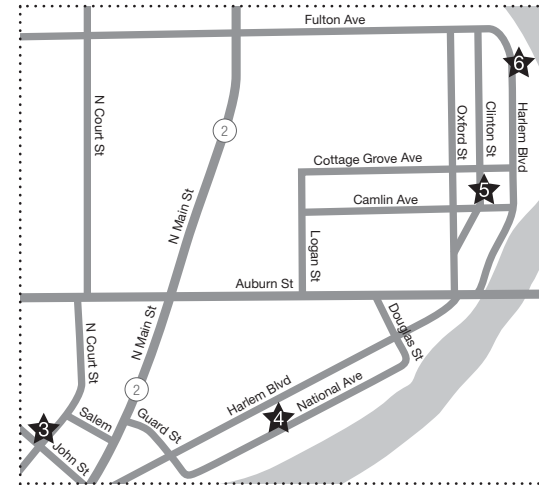

Maps

- | | |
|-------------------------------------|---|
| 1 2622 Saxon Pl, Rockford, IL | 6 2507 Harlem Blvd, Rockford, IL |
| 2 3311 Brookview Rd, Rockford, IL | 7 11865 River Hills Pkwy, Rockton, IL |
| 3 1105 North Court St, Rockford, IL | 8 7432 Timber Ridge Rd, Roscoe, IL |
| 4 1505 National Ave, Rockford, IL | 9 5364 Woodland Pond Ln, Loves Park, IL |
| 5 1912 Clinton St, Rockford, IL | 10 5051 Tuneberg Pkwy, Belvidere, IL |